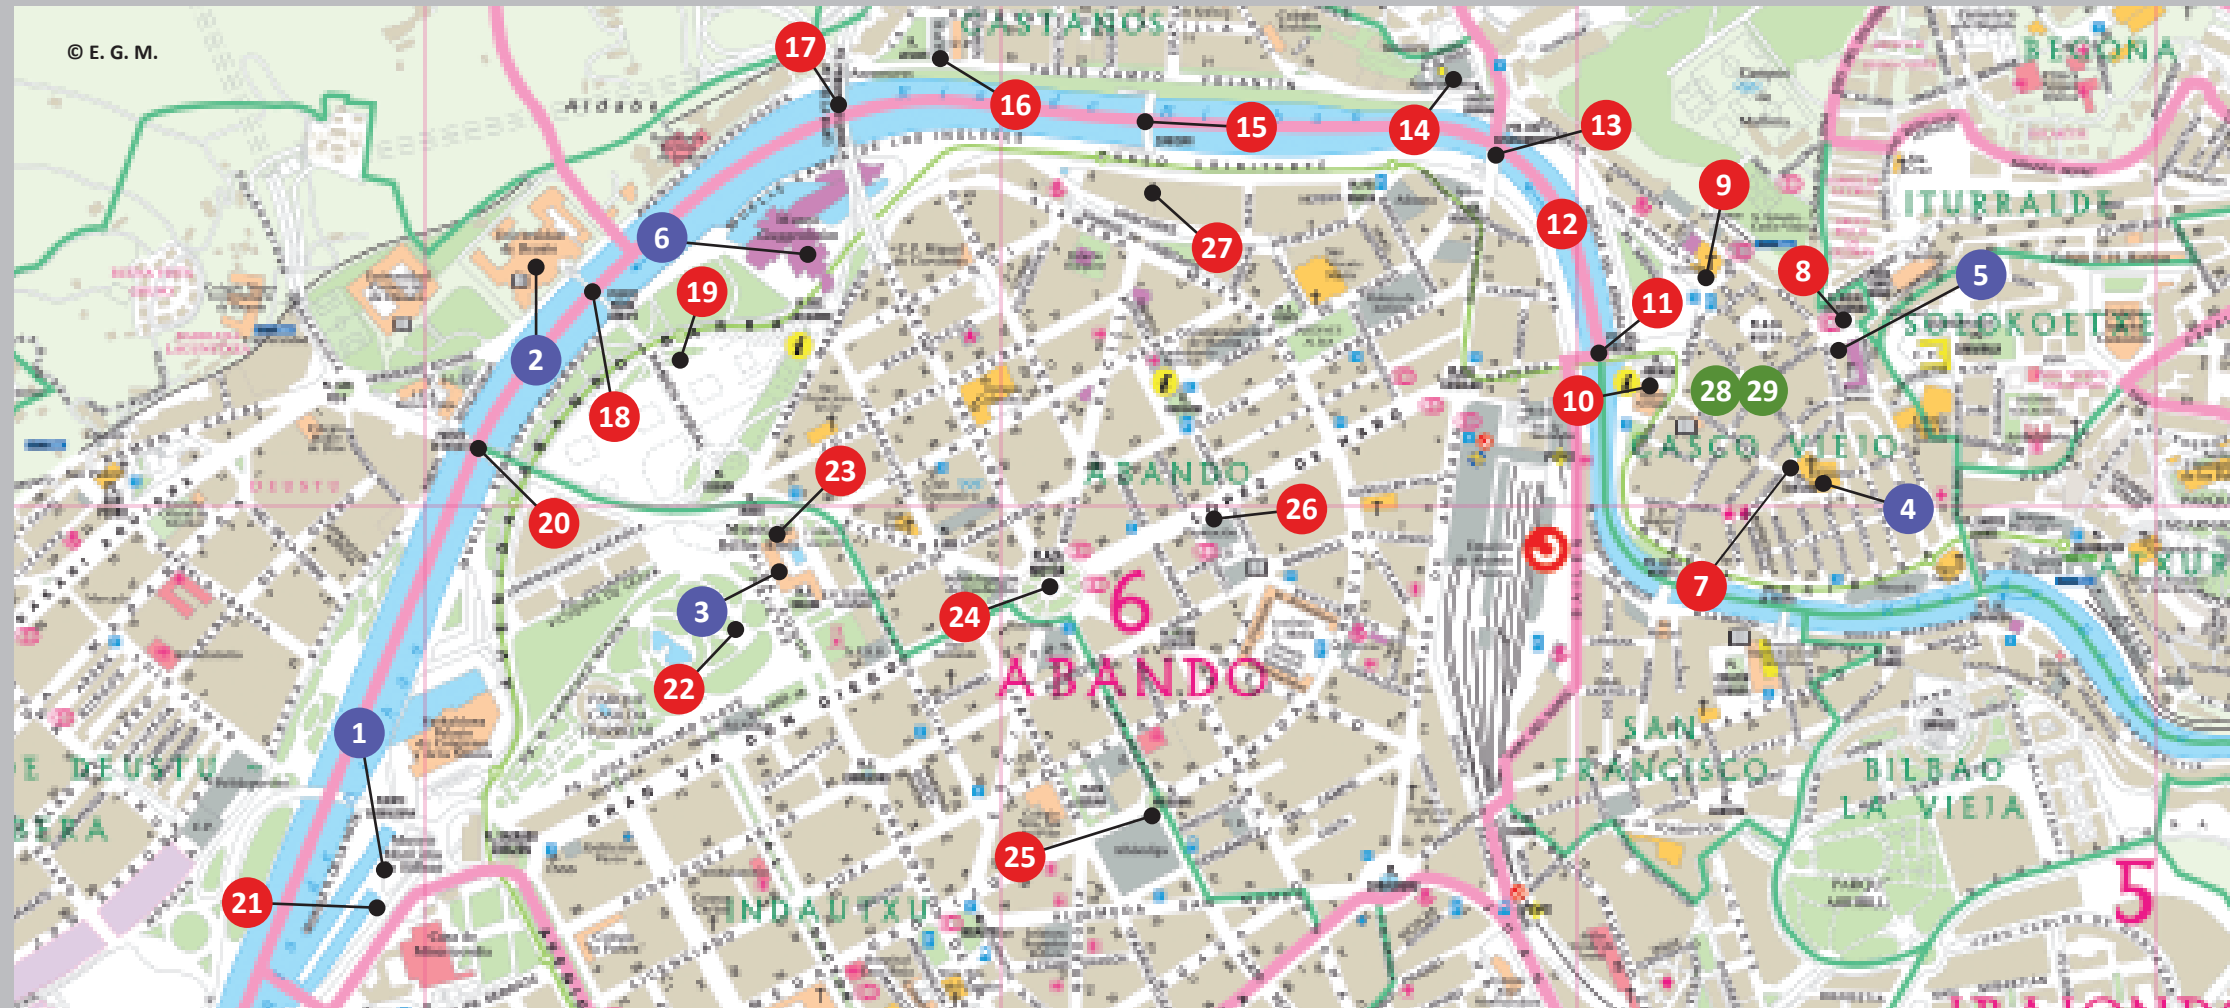

17 · Salbeko zubia: ARGI GORTINA

18 · Arrupe pasabidea: ARGI TUNELA

19 · CRAI eraikina

Ramón Rubial kalea, 1

20 · Deustuko zubia: ARRAINONTZIAK

21 · Itsas Museoko dike lehorra: OLATU ZURIA

Ramón de la Sota kaia, 1

22 · Doña Casilda parkea: ARGIZKO ZUHAITZAK

23 · Arte Ederren Museoa

Museoaren plaza, 2

24 · Moyua plaza: ARGI ITURRIA

25 · AlhóndigaBilbao: ALONDEGIAREN EGUZKIA

Arrikibar plaza, 4

26 · Foru Aldundiaren Jauregia

On Diego Lopez Haroko Kale Nagusia, 25

27 · Bizikidetzaren plaza (Isozaki Dorreak): KUPULA

KALEKO ANIMAZIOAK

28 · BANDARRÁSTROFE

Emanaldiak: 21:15, 22:45, 00:15, 01:30

Bandarra Street Orkestra *brass band* estiloko talde ezagunenetako bat da eta hainbat sari irabazi ditu kale-musika jaialdi ezagunenetan. Luxu paregabea Alde Zaharreko kaleetan Gau Zuria girotzeko.

A partir de las 20:30, empieza la Noche Blanca

1 · VISITA EL MUSEO

Museo Marítimo Ría de Bilbao · Muelle Ramón de la Sota 1
de 20:30 a 02:00 h

2 · DESDE LAS RAÍCES

Universidad de Deusto · Avenida de las Universidades 24
20:30 h y 22:30 h - Gure Musikari Handiak
21:00 h y 23:00 h - Demode Quartet – *Epa!*
21:30 h y 23:30 h - Dantzaz Konpainia
22:00 h y 00:00 h - *Jainko txiki eta jostalari hura*
(*Un dios pequeño y juguetón*)